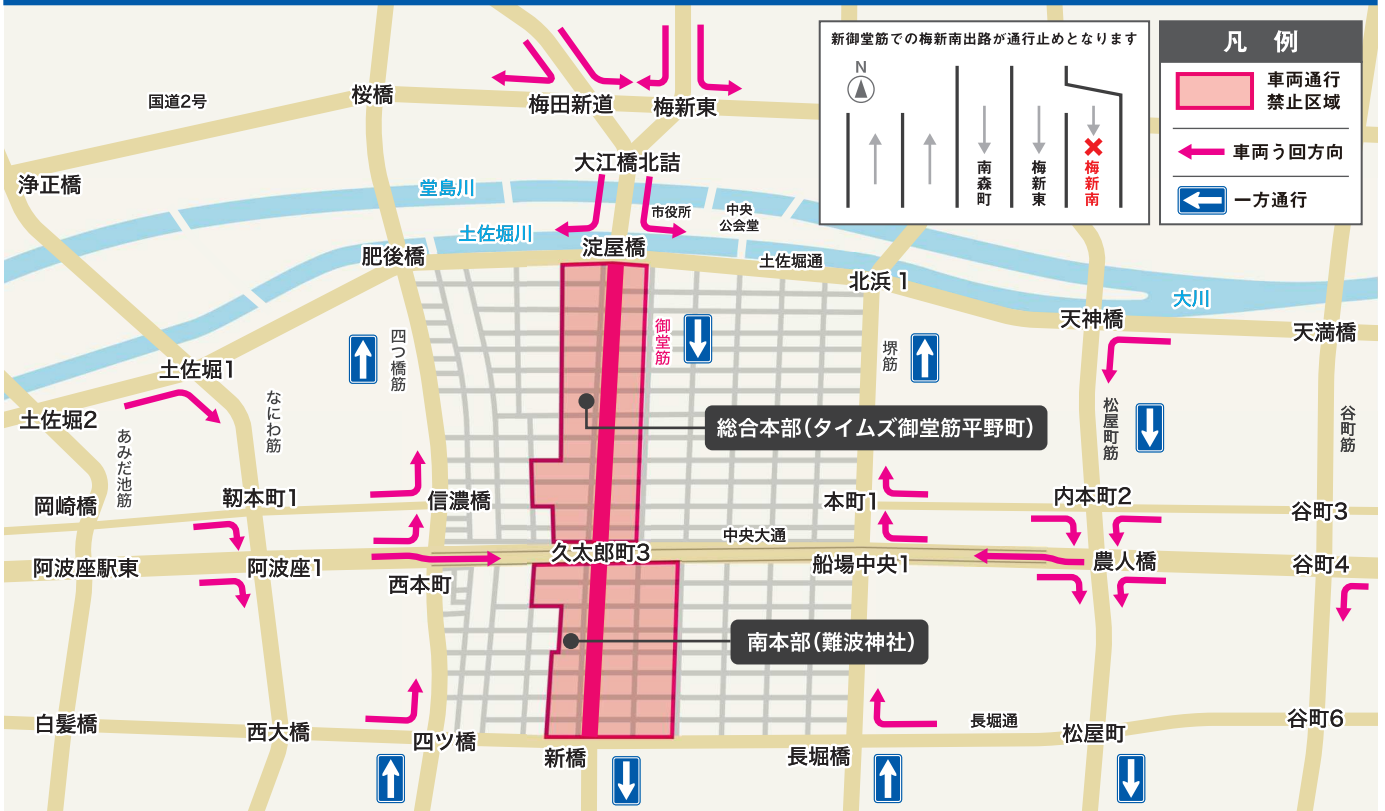

御堂筋ランウェイ2024

交通規制のお知らせ

2024.11.3 日・祝 11:30ごろ
(雨天決行) ~ 19:15ごろ

規制区間：淀屋橋交差点～新橋交差点

AED設置場所 ● Osaka Metro (オオサカメトロ) 「淀屋橋」駅 「本町」駅 「心齋橋」駅 ● 南本部(難波神社) ● 総合本部(タイムズ御堂筋平野町)

● 図 枠内が車両通行禁止になります。図 枠内はすべて駐車禁止です。

● 規制時間は、現場の状況により変更されることがあります。

● 会場周辺は大変混雑しますので、自動車でのご来場はご遠慮ください。

詳しくは、御堂筋パーティー実行委員会事務局 (06-6210-9304 / 11月3日のみ06-6202-7792)

道路交通情報案内(渋滞状況等)は、日本道路交通情報センター(050-3369-6627)へお問い合わせください。*お問い合わせが集中した場合や夜間等は自動応答サービスでの案内になります。

● 規制時間中、路線バスは一部運休します。

Osaka Metro・シティバスお客さまセンター：06-6582-1400(8:00~20:00 年中無休) ※10月1日より050-3355-8208へ変更となります。

● 大阪シティバス以外、会場周辺にあるバス停に関し、運行を一時変更される会社があります。

● 会場及び周辺の路上において、ドローン及びそれに類する無人飛行物の持ち込み・操縦・飛行などを禁止します。

ご協力をお願いします

大阪府警察 防犯アプリ